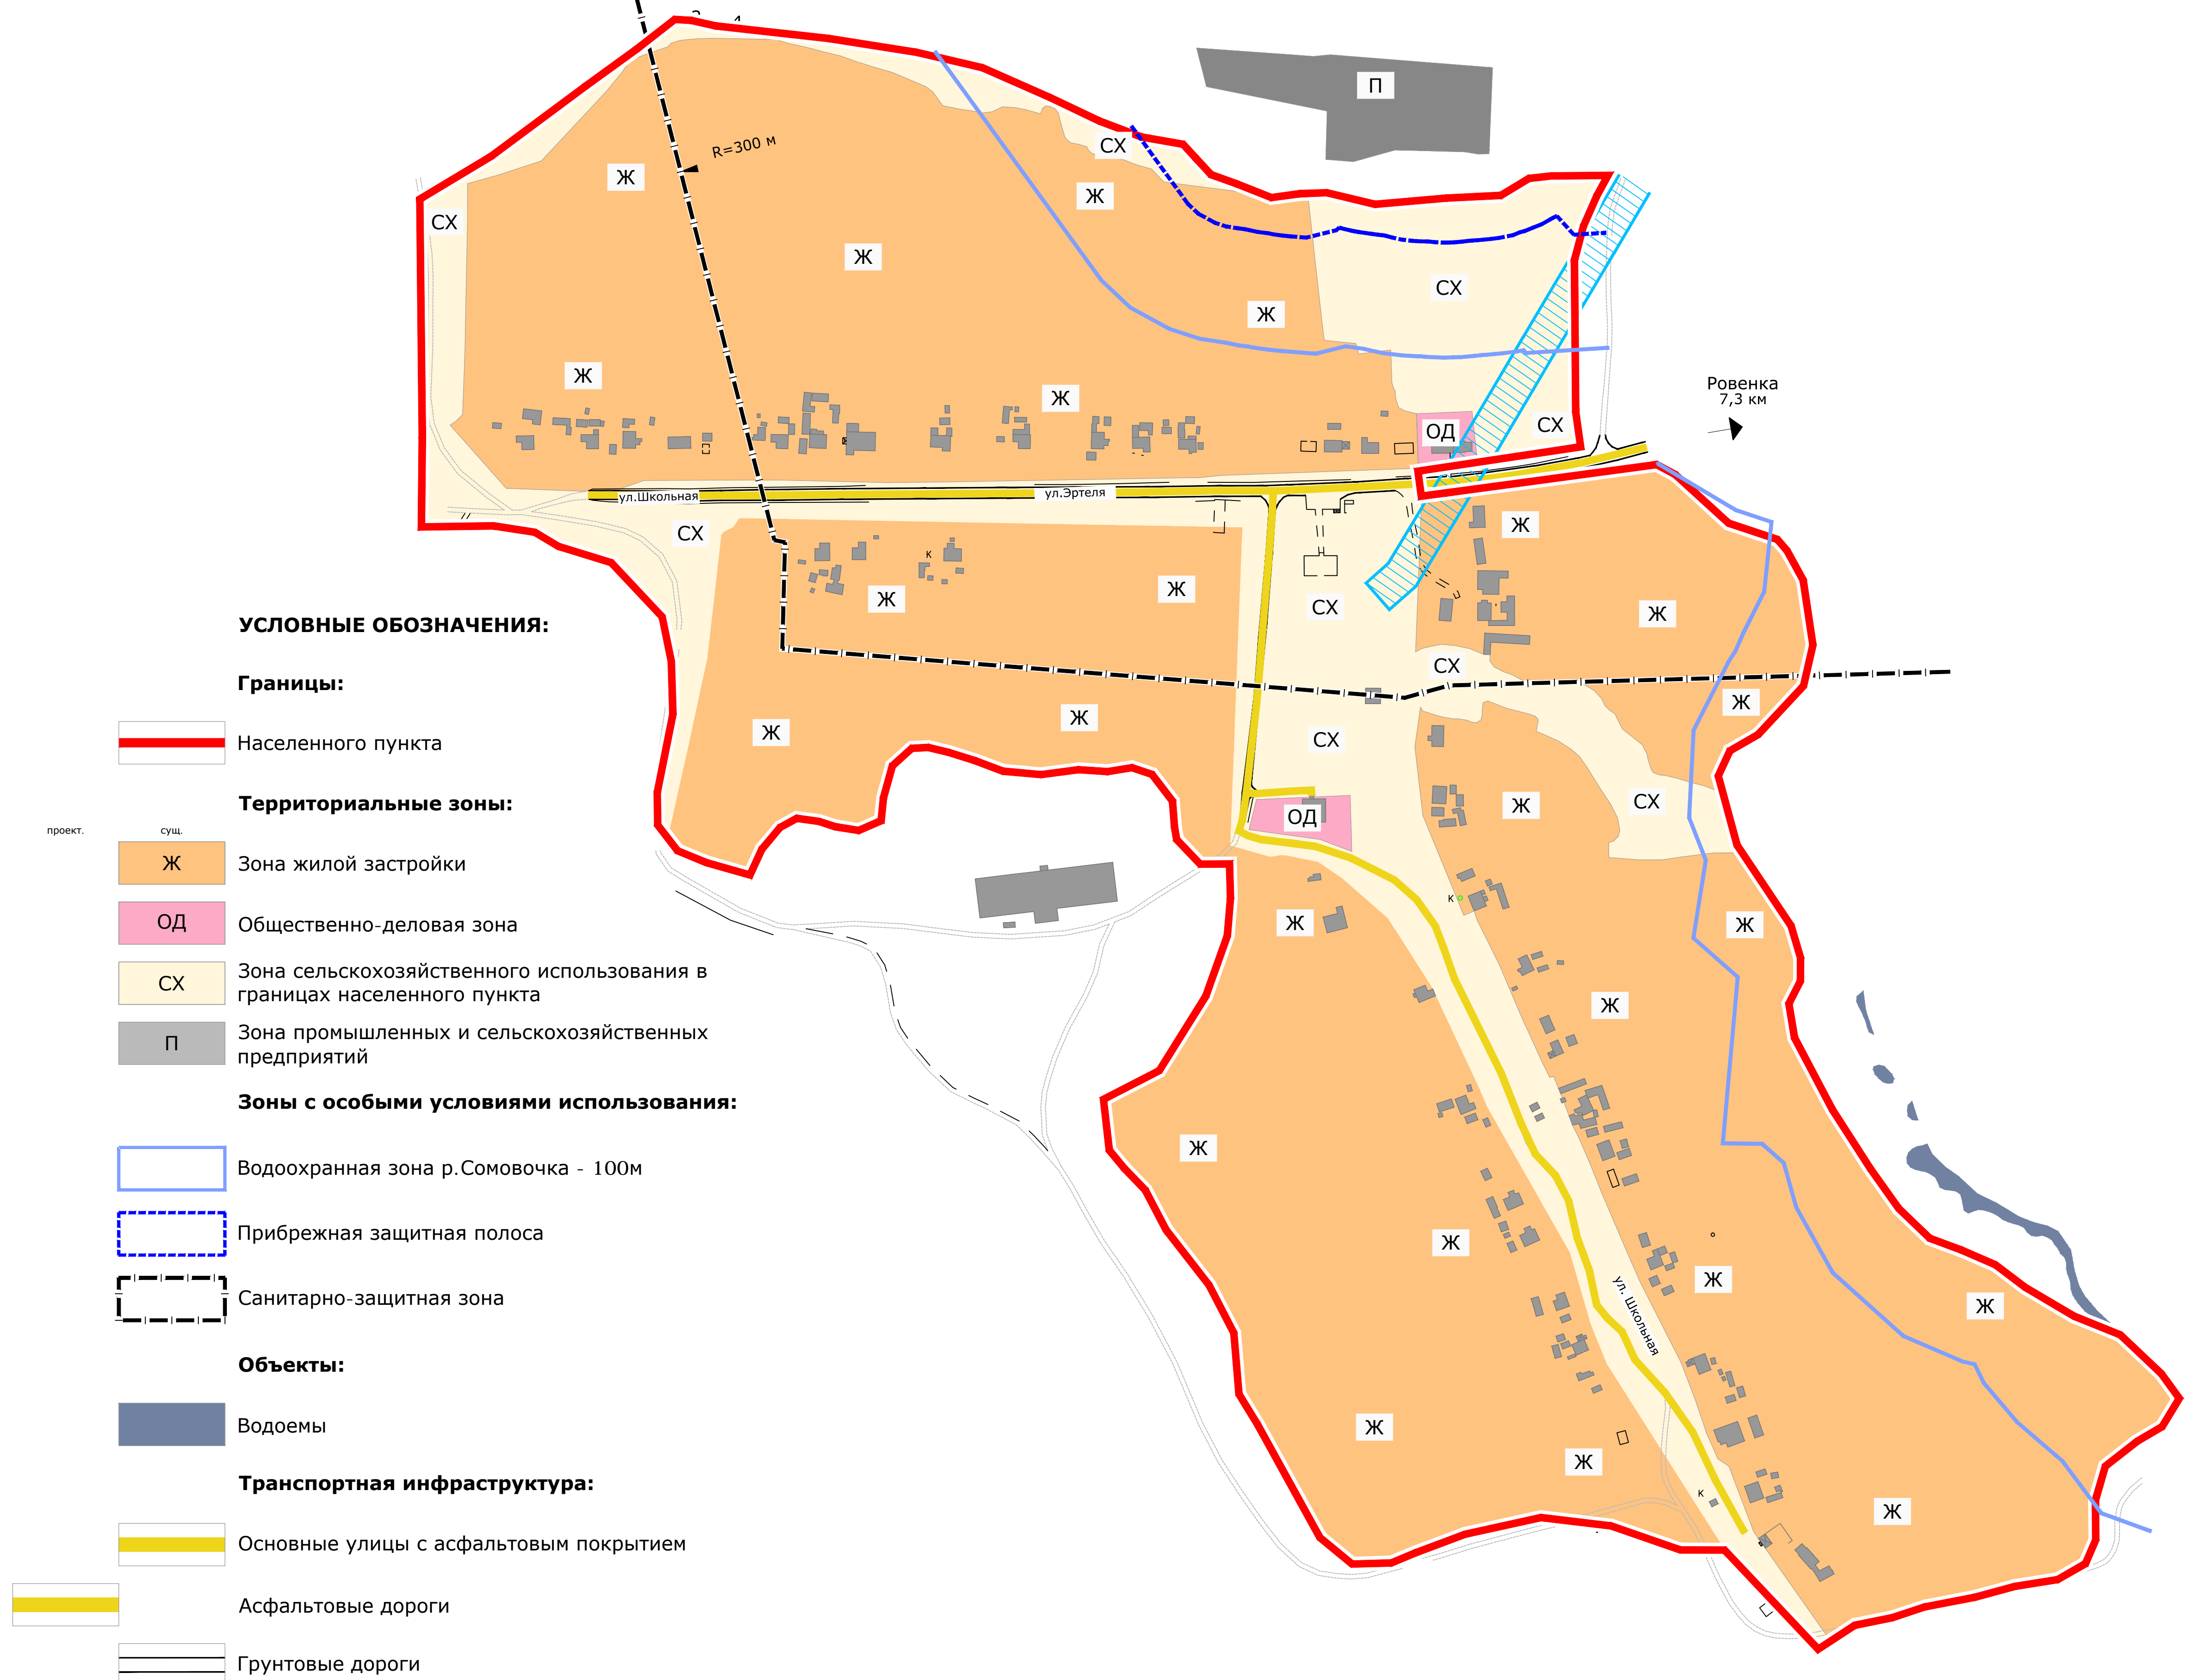

# Внесение изменений в правила землепользования и застройки сельского поселения Каверинский сельсовет Добринского муниципального района Липецкой области

Карта градостроительного зонирования территории населенного пункта д.Алексеевка  
с границами зон с особыми условиями использования территорий.

Изменения внесены по постановлению администрации  
сельского поселения №5 от 07.02.2018 г.

ООО "ПИРС"  
2018 год